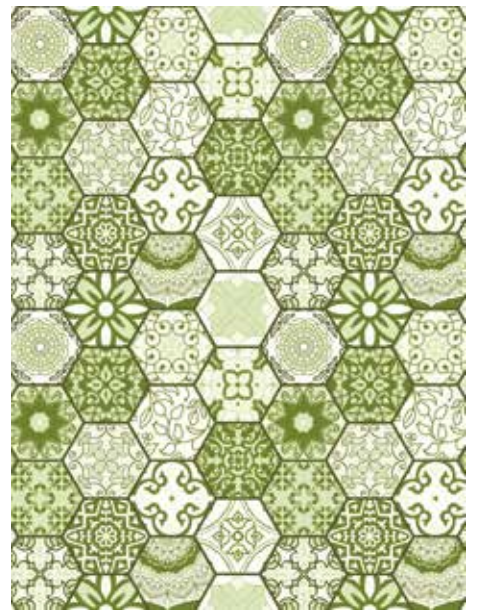

Zannone  
Multicolor  
Verde Acqua

Zannone  
Grigio

Zannone  
Blu

Zannone  
Marrone

Zannone  
Verde

Stone  
Grigio

Stone  
Blu

Stone  
Beige

Stone  
Verde  
Acqua

Stone  
Verde

Palmarola  
Beige/Blu

Palmarola  
Grigio/Nero

Palmarola  
Grigio/Tortora

Palmarola  
Grigo/Bordeaux

Palmarola  
Blu

Palmarola  
verde