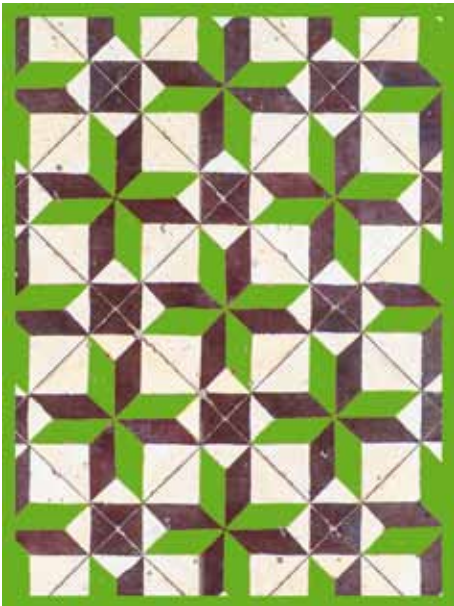

Ravello
Verde Acido