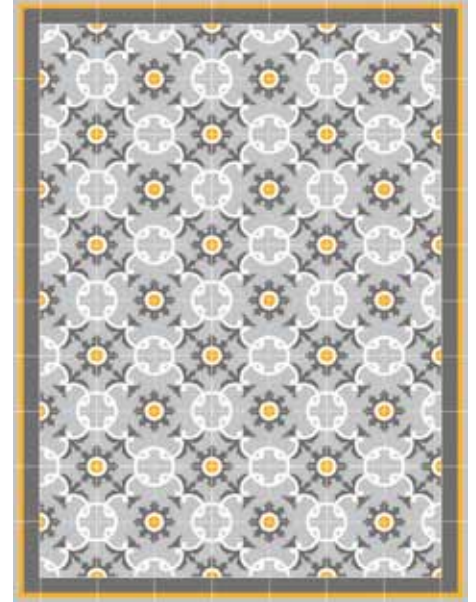

Positano Bordo
Cod. 03