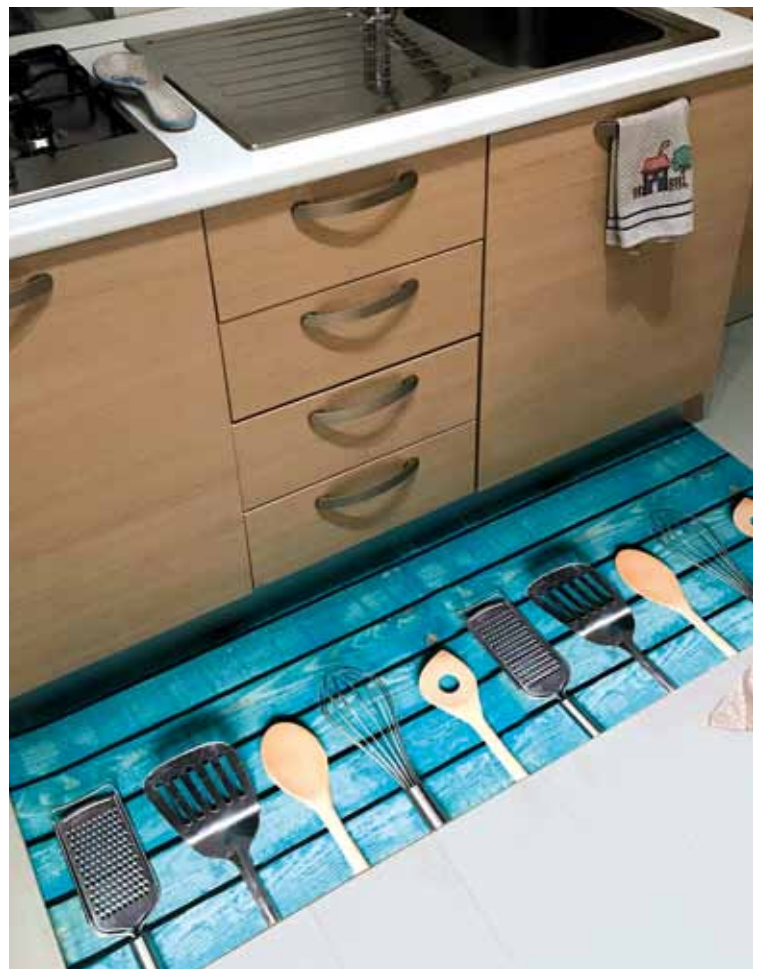

50x150

70x180

90x250

FloorSize

28

DIPPER

Dipper
Azzurro

Dipper
Beige