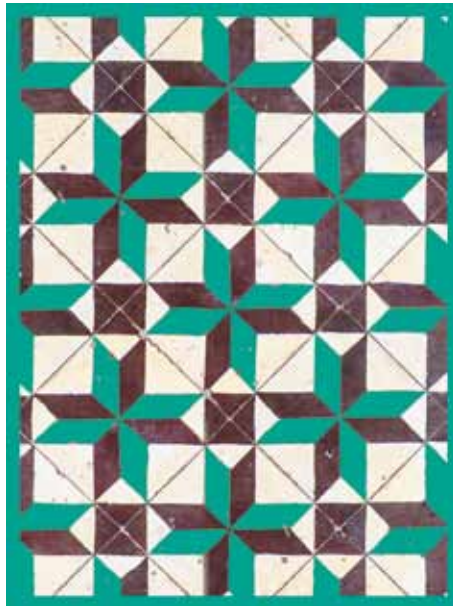

Ravello
Petrolio