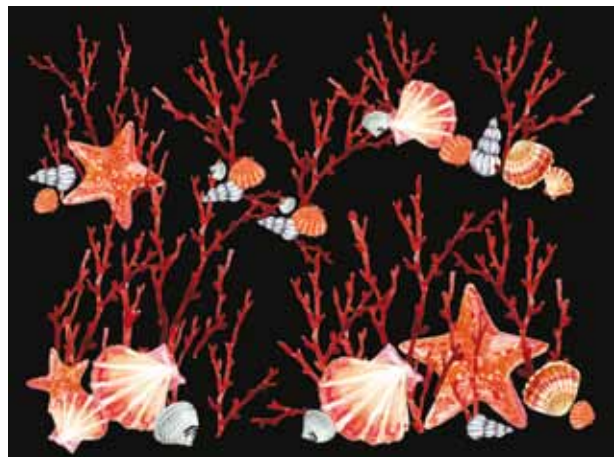

Dimensioni disponibili Available sizes

60x80 - 50x98 - 60x98
49x120 - 70x180 - 80x198
90x250 - 70x120 - 80x140
98x140 - 98x140 - 98x160
120x190 - 140x198
135x230 - 198x350

Coralli
Azzurro

Coralli
Beige

Coralli
Nero